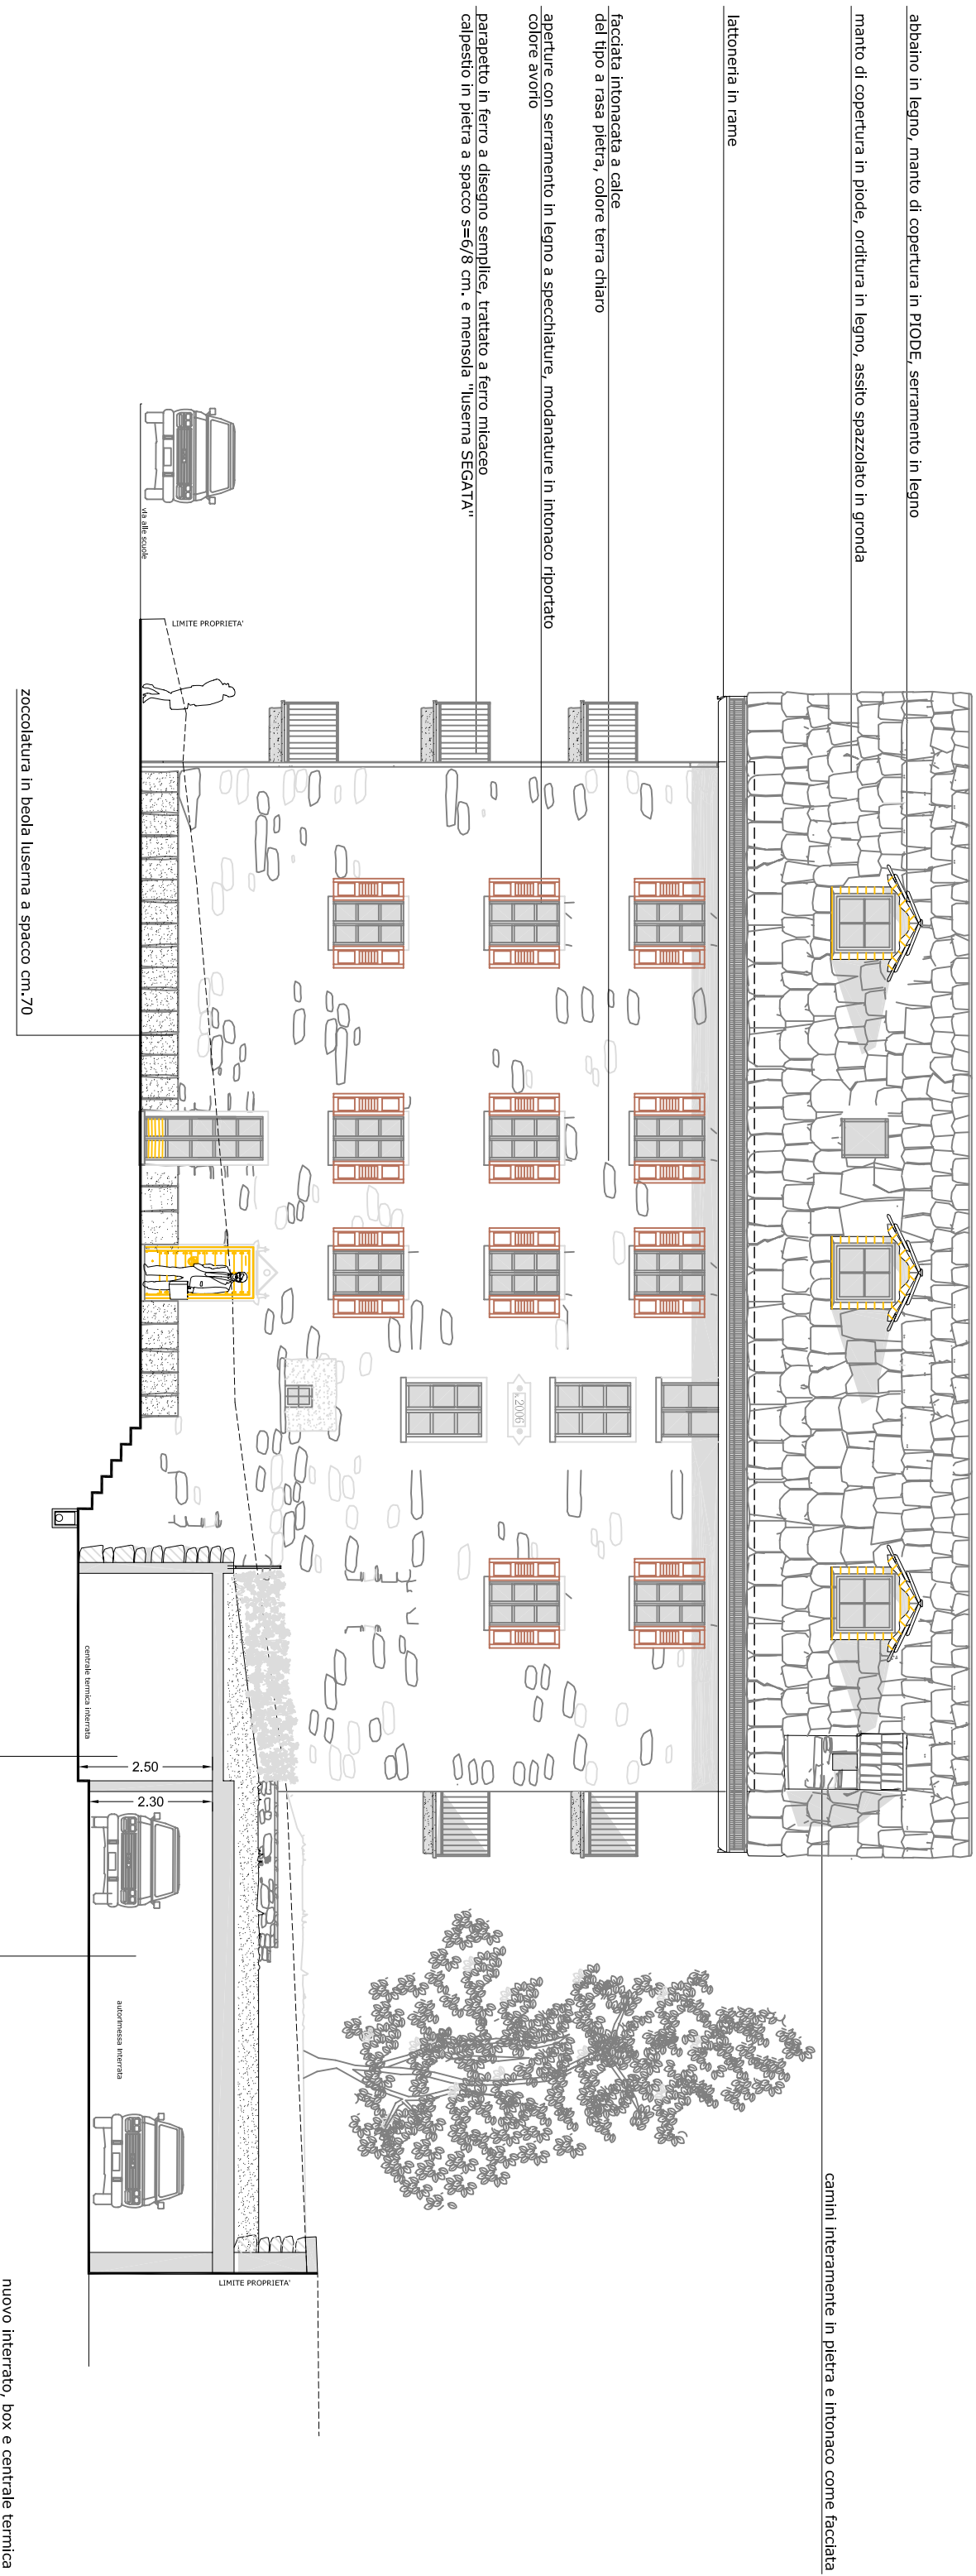

abbaino in legno, manto di copertura in PIODE, serramento in legno

manto di copertura in piode, orditura in legno, assito spazzolato in gronda

lattone in rame

facciata intonacata a calce  
del tipo a rasa pietra, colore terra chiaro

aperture con serramento in legno a specchiature, modanature in intonaco riportate  
colore avorio

parapetto in ferro a disegno semplice, trattato a ferro micaceo  
calpesto in pietra a spacco s=6/8 cm. e mensola "luserna SEGATA"

camini interamente in pietra e intonaco come facciata

# PROSPETTO NORD