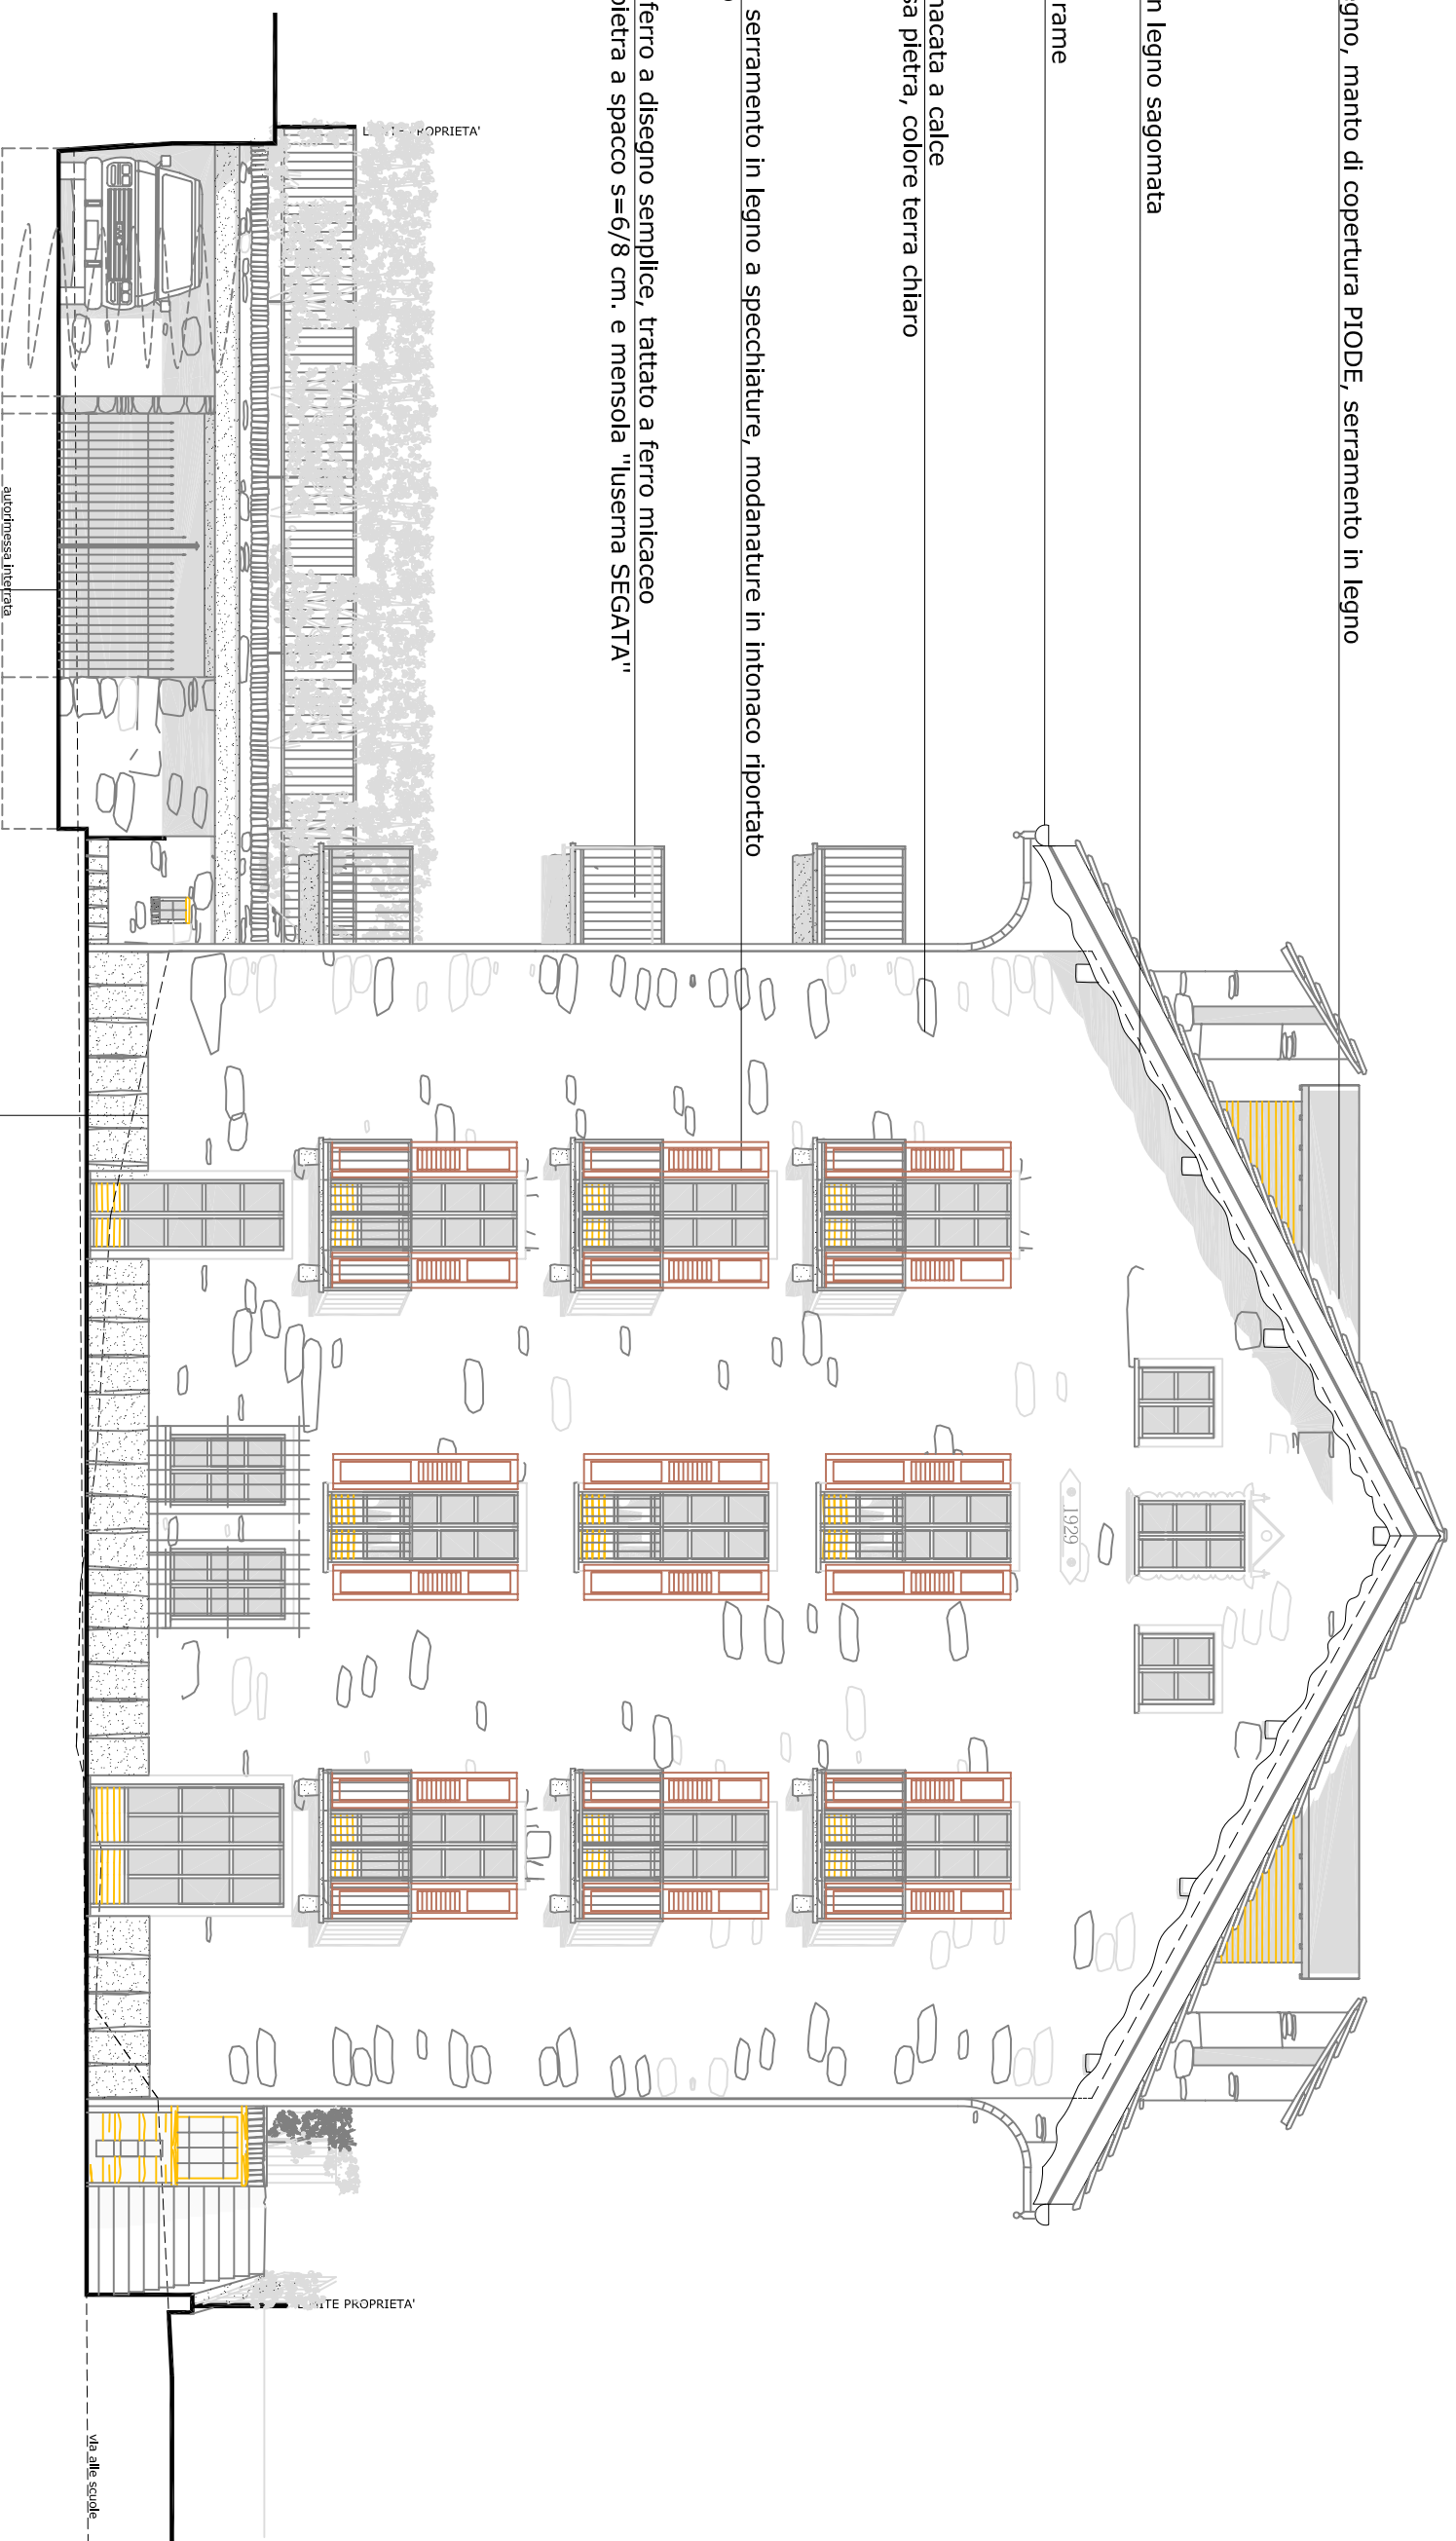

abbaino in legno, manto di copertura PIODE, serramento in legno

mantovana in legno sagomata

lattereria in rame

facciata intonacata a calce
del tipo a rasa pietra, colore terra chiaro

aperture con serramento in legno a specchiature, modanature in intonaco riportato
colore avorio

parapetto in ferro a disegno semplice, trattato a ferro micaceo
calpestio in pietra a spacco s=6/8 cm. e mensola "Iuserna SEGATA"

cancellata d'ingresso al box, in ferro a disegno semplice,
trattato a ferro micaceo

zoccolatura in beola Iuserna a spacco cm. 70

PROSPETTO EST